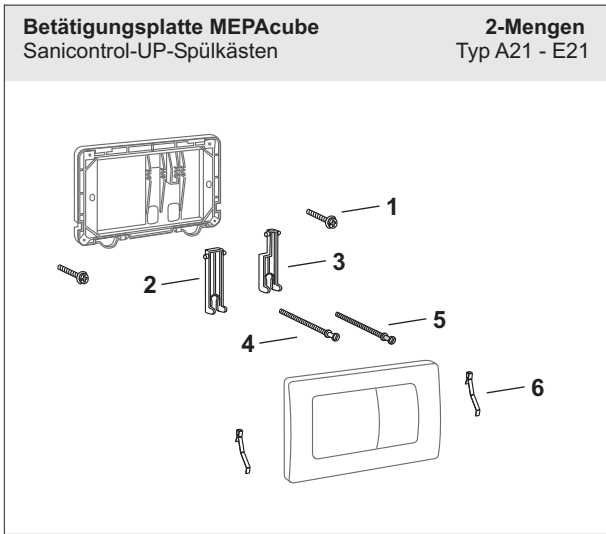

Preisgruppe 9

MEPAcube 2-Mengen		A21 - E21	
Pos.	Bezeichnung	Art.-Nr.	VE1
1	Befestigungsschrauben	590 780	1
2	Kipphebel 2-Mengen groß	590 723	1
3	Kipphebel 2-Mengen klein	590 724	1
4	Drückerstange	590 807	1
5	Drückerstange 2-Mengen	590 907	1
6	Rückstellfeder (1 Stück)	590 722	1

MEPAcube Start/Stopp		A21 - E21	
Pos.	Bezeichnung	Art.-Nr.	VE1
1	Befestigungsschrauben	590 780	1
2	Kipphebel Start/Stopp	590 726	1
3	Drückerstange	590 807	1
4	Rückstellfeder (1 Stück)	590 722	1