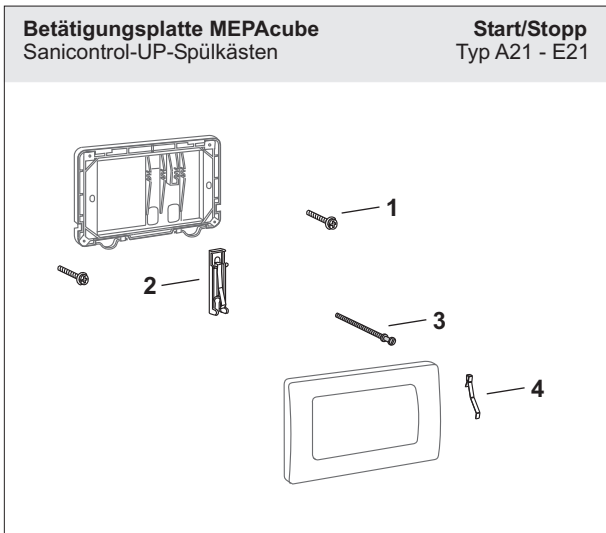

Preisgruppe 9

MEPAcube 2-Mengen		A21 - E21	
Pos.	Bezeichnung	Art.-Nr.	VE1
1	Befestigungsschrauben	590 780	1
2	Kipphebel 2-Mengen groß	590 723	1
3	Kipphebel 2-Mengen klein	590 724	1
4	Drückerstange	590 807	1
5	Drückerstange 2-Mengen	590 907	1
6	Rückstellfeder (1 Stück)	590 722	1

MEPAcube Start/Stopp		A21 - E21	
Pos.	Bezeichnung	Art.-Nr.	VE1
1	Befestigungsschrauben	590 780	1
2	Kipphebel Start/Stopp	590 726	1
3	Drückerstange	590 807	1
4	Rückstellfeder (1 Stück)	590 722	1