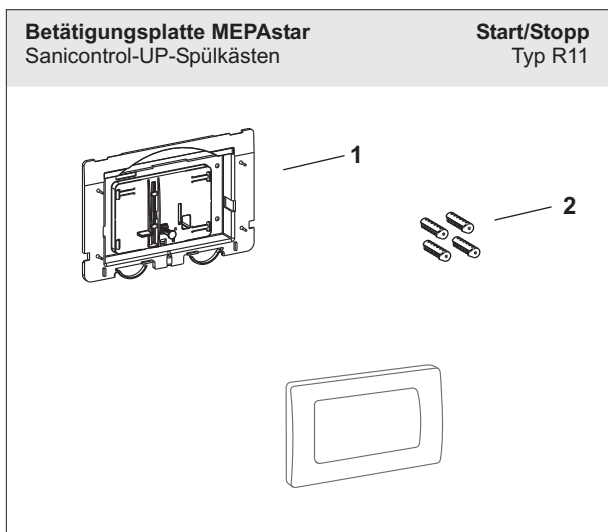

Preisgruppe 9

MEPAstar 2-Mengen		R11	
Pos.	Bezeichnung	Art.-Nr.	VE1
1	Betätigungsmechanik	590 211	1
2	Distanzbolzen-Set	590 216	1

MEPAstar Start/Stop		R11	
Pos.	Bezeichnung	Art.-Nr.	VE1
1	Betätigungsmechanik	590 210	1
2	Distanzbolzen-Set	590 216	1