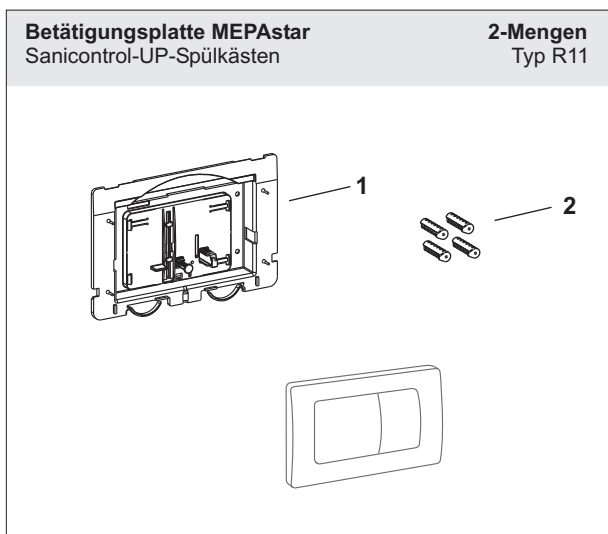

Preisgruppe 9

MEPAstar 2-Mengen		R11	
Pos.	Bezeichnung	Art.-Nr.	VE1
1	Betätigungsmechanik	590 211	1
2	Distanzbolzen-Set	590 216	1

MEPAstar Start/Stop		R11	
Pos.	Bezeichnung	Art.-Nr.	VE1
1	Betätigungsmechanik	590 210	1
2	Distanzbolzen-Set	590 216	1