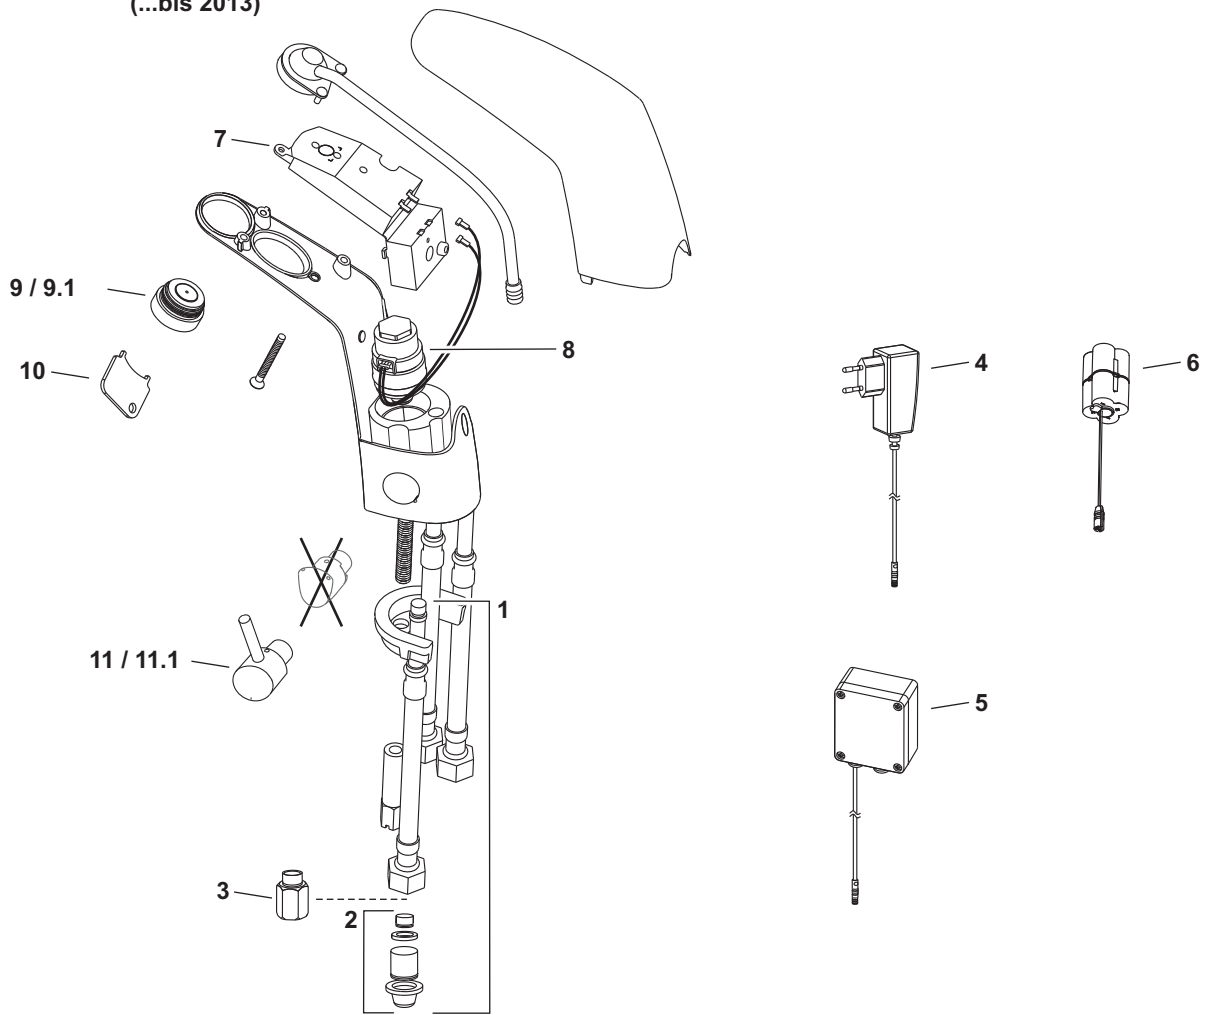

Ersatzteile Elektronik | Waschtisch - Armaturen

Sanicontrol Saniline 660 Classic
 716 602/...604/...607/...609 (...bis 2015)
 716 601/...603/...606/...608 (...bis 2008)
 716 600/...605 (...bis 2013)

ab 1998 bis...

Pos.	Bezeichnung	Art.-Nr.	VE1	Bemerkung
1	Panzerschlauch	716 967	1	mit Rückflussverhinderer und Sieb
2	Sieb und Rückflussverhinderer	718 973	1	
3	Mengenregler Saniline drucklos	716 974	1	begrenzt einfließende Kaltwassermenge auf 4 l/min
4	Stecker-Netzgerät 230/6 VDC	718 644	1	Schutzart IP 40
5	Netzgerät 230/6 Volt DC	718 645	1	Schutzart IP 55
6	Batteriegerät 6 Volt DC	718 642	1	Schutzart IP 65
7	Ersatzelektronik EE660	716 964	1	
8	Magnetventil 6 Volt	716 963	1	
9	Perlator Saniline druckfest	716 968	1	diebstahlgesicherte Ausführung
9.1	Perlator Saniline drucklos	716 969	1	diebstahlgesicherte Ausführung
10	Perlatorschlüssel	716 975	1	
11	Mischerhebel Warm/Kalt	716 971	1	Mischerhebel + Mischerwelle + O-Ring seit 01.04.2007 nur noch neue Ausführung lieferbar
11.1	Mischerhebel Niederdruck	716 976	1	Mischerhebel + Mischerwelle + O-Ring seit 01.04.2007 nur noch neue Ausführung lieferbar