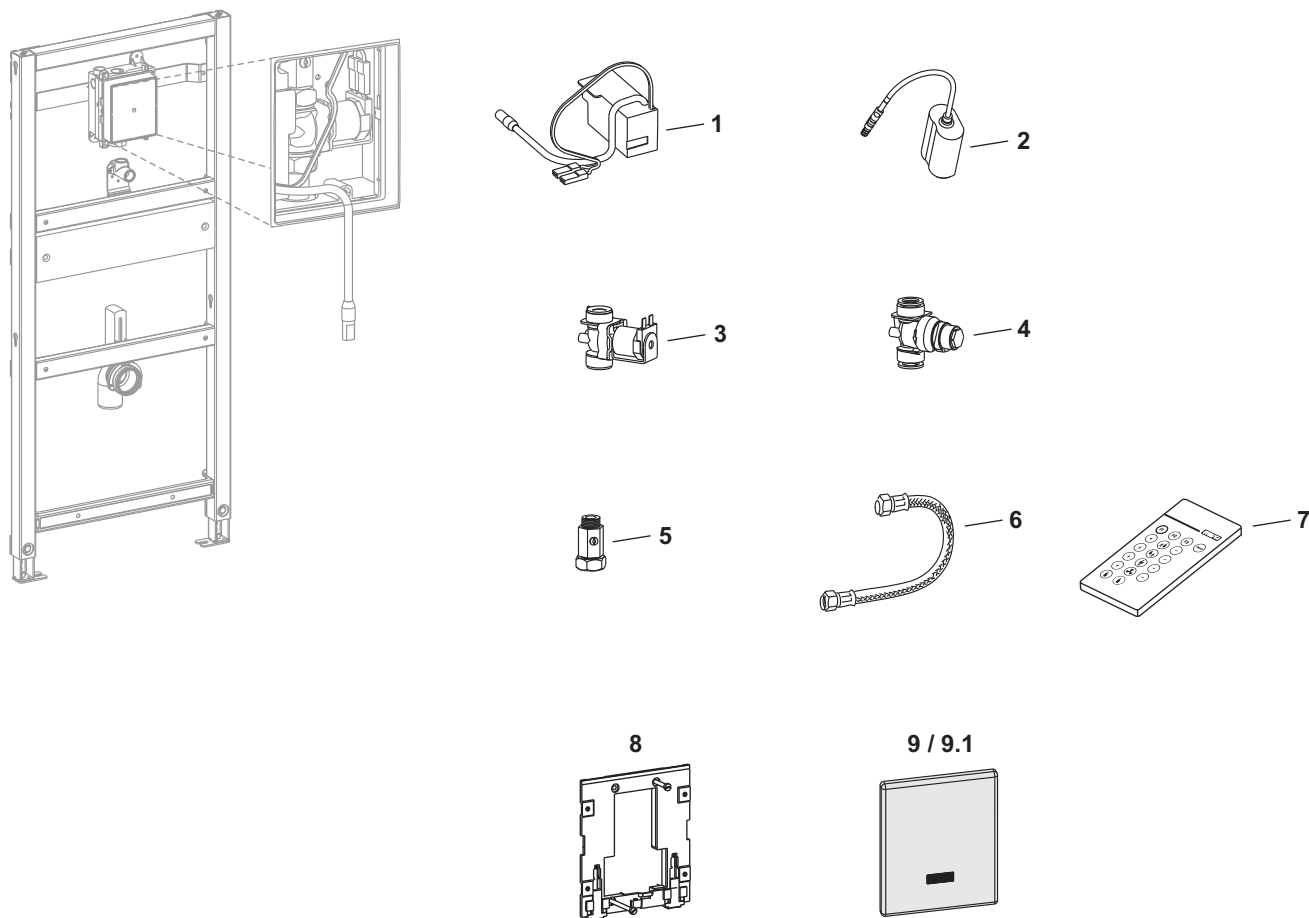

Ersatzteile Elektronik | Urinal - Steuerungen

Sanicontrol Urinal-Spülautomatic 825
718 290/...291

ab 2010

Pos.	Bezeichnung	Art.-Nr.	VE1	Bemerkung
1	Netzteil 230/24 VAC	718 915	1	
2	Batteriemodul 6 VDC	718 916	1	
3	Magnetventil 24 Volt G1/2	716 902	1	mit Sieb + 2 Dichtungen, Einbaulänge 55 mm
4	Magnetventil 6 Volt G1/2	718 204	1	mit Sieb + 2 Dichtungen, Einbaulänge 55 mm
5	Kugelhahn G 1/2 zur Vorabspernung	718 222	1	
6	Panzerschlauch DN 12	718 961	1	verdrehsicher
7	IR-Fernbedienung SC 900	718 950	1	
8	Montagerahmen Urinalfrontplatte	718 970	1	
9	Urinalfrontplatte + Elektronik SC 825 Netz	718 918	1	Edelstahl-Frontplatte
9.1	Urinalfrontplatte + Elektronik SC 825 Batterie	718 923	1	Edelstahl-Frontplatte