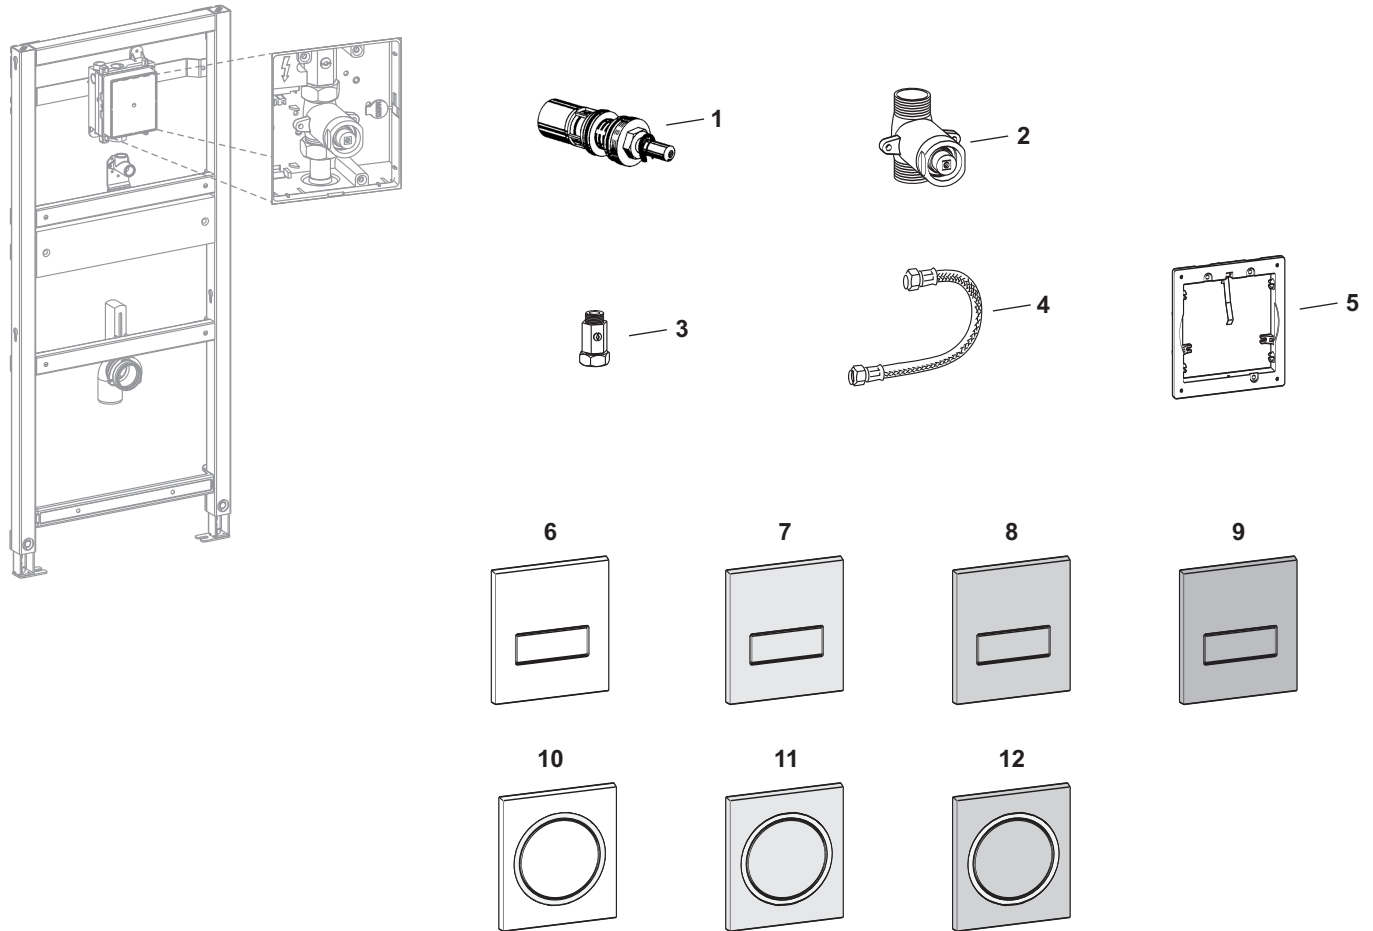

Ersatzteile Elektronik | Urinal - Steuerungen

Sanicontrol Urinal-UP-Druckspüler

421 100/...101

421 120/...121/...122/...130/...131/...132/...133/...134/...135/...136

bis 2007  
ab 2008

Pos.	Bezeichnung	Art.-Nr.	VE1	Bemerkung
1	Ersatzkartusche SC UP-Druckspüler	590 250	1	für UP-Druckspüler bis 2007 (421 100 und 421 101)
2	Ersatzkartusche SC UP-Druckspüler	590 262	1	für alle UP-Druckspüler ab 2008
3	Kugelhahn G 1/2 zur Vorabspernung	718 222	1	
4	Panzerschlauch DN 12	718 961	1	verdreh sicher
5	Montagerahmen Urinalfrontplatte	590 261	1	für UP-Druckspüler MEPAorbit und MEPAzero
6	Urinalfrontplatte MEPAorbit weiß	590 253	1	Frontplatte Kunststoff
7	Urinalfrontplatte MEPAorbit chrom-glanz	590 254	1	Frontplatte Kunststoff
8	Urinalfrontplatte MEPAorbit chrom-matt	590 255	1	Frontplatte Kunststoff
9	Urinalfrontplatte MEPAorbit edelstahl	590 256	1	Frontplatte Edelstahl
10	Urinalfrontplatte MEPAzero weiß	590 257	1	Frontplatte Kunststoff
11	Urinalfrontplatte MEPAzero chrom-glanz	590 258	1	Frontplatte Kunststoff
12	Urinalfrontplatte MEPAzero chrom-matt	590 259	1	Frontplatte Kunststoff