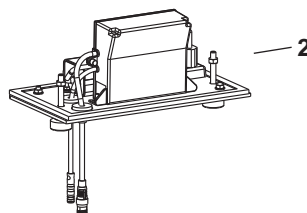

Ersatzteile Elektronik | WC - Steuerungen

Sanicontrol WC-Lüfterautomatic 1050 (manuell)
 Sanicontrol WC-Lüfterautomatic 1051 (elektronisch)

ab 2011
 ab 2013

Pos.	Bezeichnung	Art.-Nr.	VE1	Bemerkung
1	SC 1050 Elektronik Air-WC manuell	718 027	1	
2	SC 1051 Elektronik Air-WC elektronisch	718 028	1	
3	Revisionsschutzplatte + Folientastatur	718 030	1	nur für SC 1050 (Air-WC manuell)
4	Revisionsschutzplatte + Folientastatur	718 029	1	nur für SC 1051 (Air-WC elektronisch)
5	Lüfter Air-WC	590 955	1	einschließlich leckluftdichter Rückschlagklappe