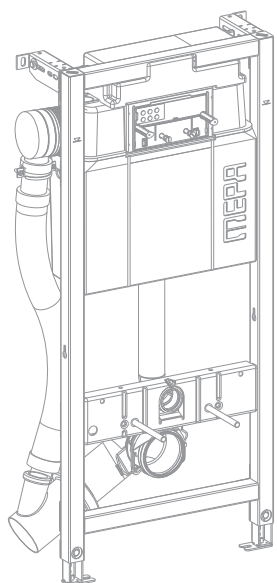

Ersatzteile Elektronik | WC - Steuerungen

Sanicontrol WC-Lüfterautomatic 1050 (manuell)
 Sanicontrol WC-Lüfterautomatic 1051 (elektronisch)

ab 2011
 ab 2013

Pos.	Bezeichnung	Art.-Nr.	VE1	Bemerkung
1	SC 1050 Elektronik Air-WC manuell	718 027	1	
2	SC 1051 Elektronik Air-WC elektronisch	718 028	1	
3	Revisionsschutzplatte + Folientastatur	718 030	1	nur für SC 1050 (Air-WC manuell)
4	Revisionsschutzplatte + Folientastatur	718 029	1	nur für SC 1051 (Air-WC elektronisch)
5	Lüfter Air-WC	590 955	1	einschließlich leckluftdichter Rückschlagklappe