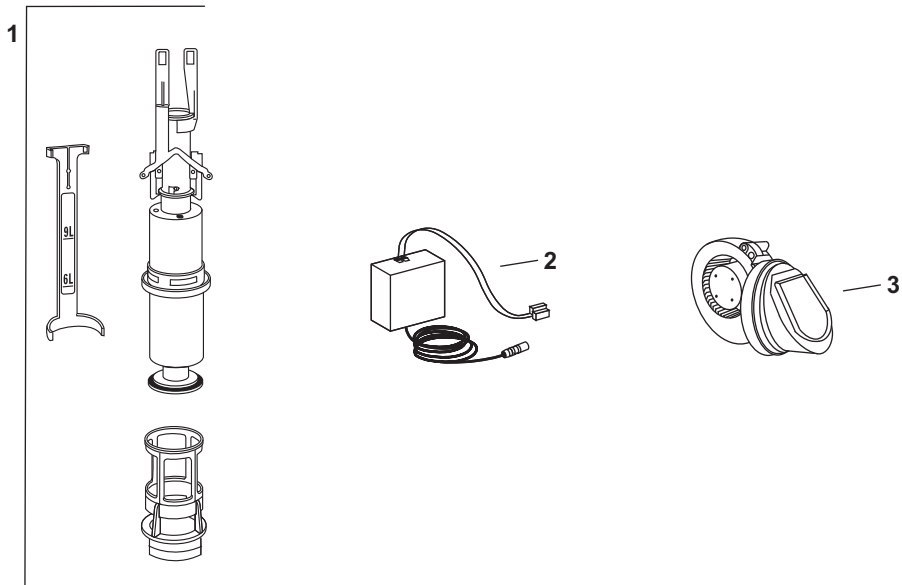

Ersatzteile Elektronik | WC - Steuerungen

Sanicontrol WC-Lüfterautomatic 850
718 540/...541

ab 2002 bis 2005

Sanicontrol WC-Lüfterautomatic 852
718 556/...557

ab 2003 bis 2005

Pos.	Bezeichnung	Art.-Nr.	VE1	Bemerkung
1	Ablaufventil-Set*	590 738	1	für UP-Spülkasten Sanicontrol Typ A12
2	Netzgerät 230 VAC/24 VDC	718 545	1	
3	Lüfter Air-WC	590 955	1	einschließlich leckluftdichter Rückschlagklappe

*im Set ist auch ein Füllventilhalter enthalten