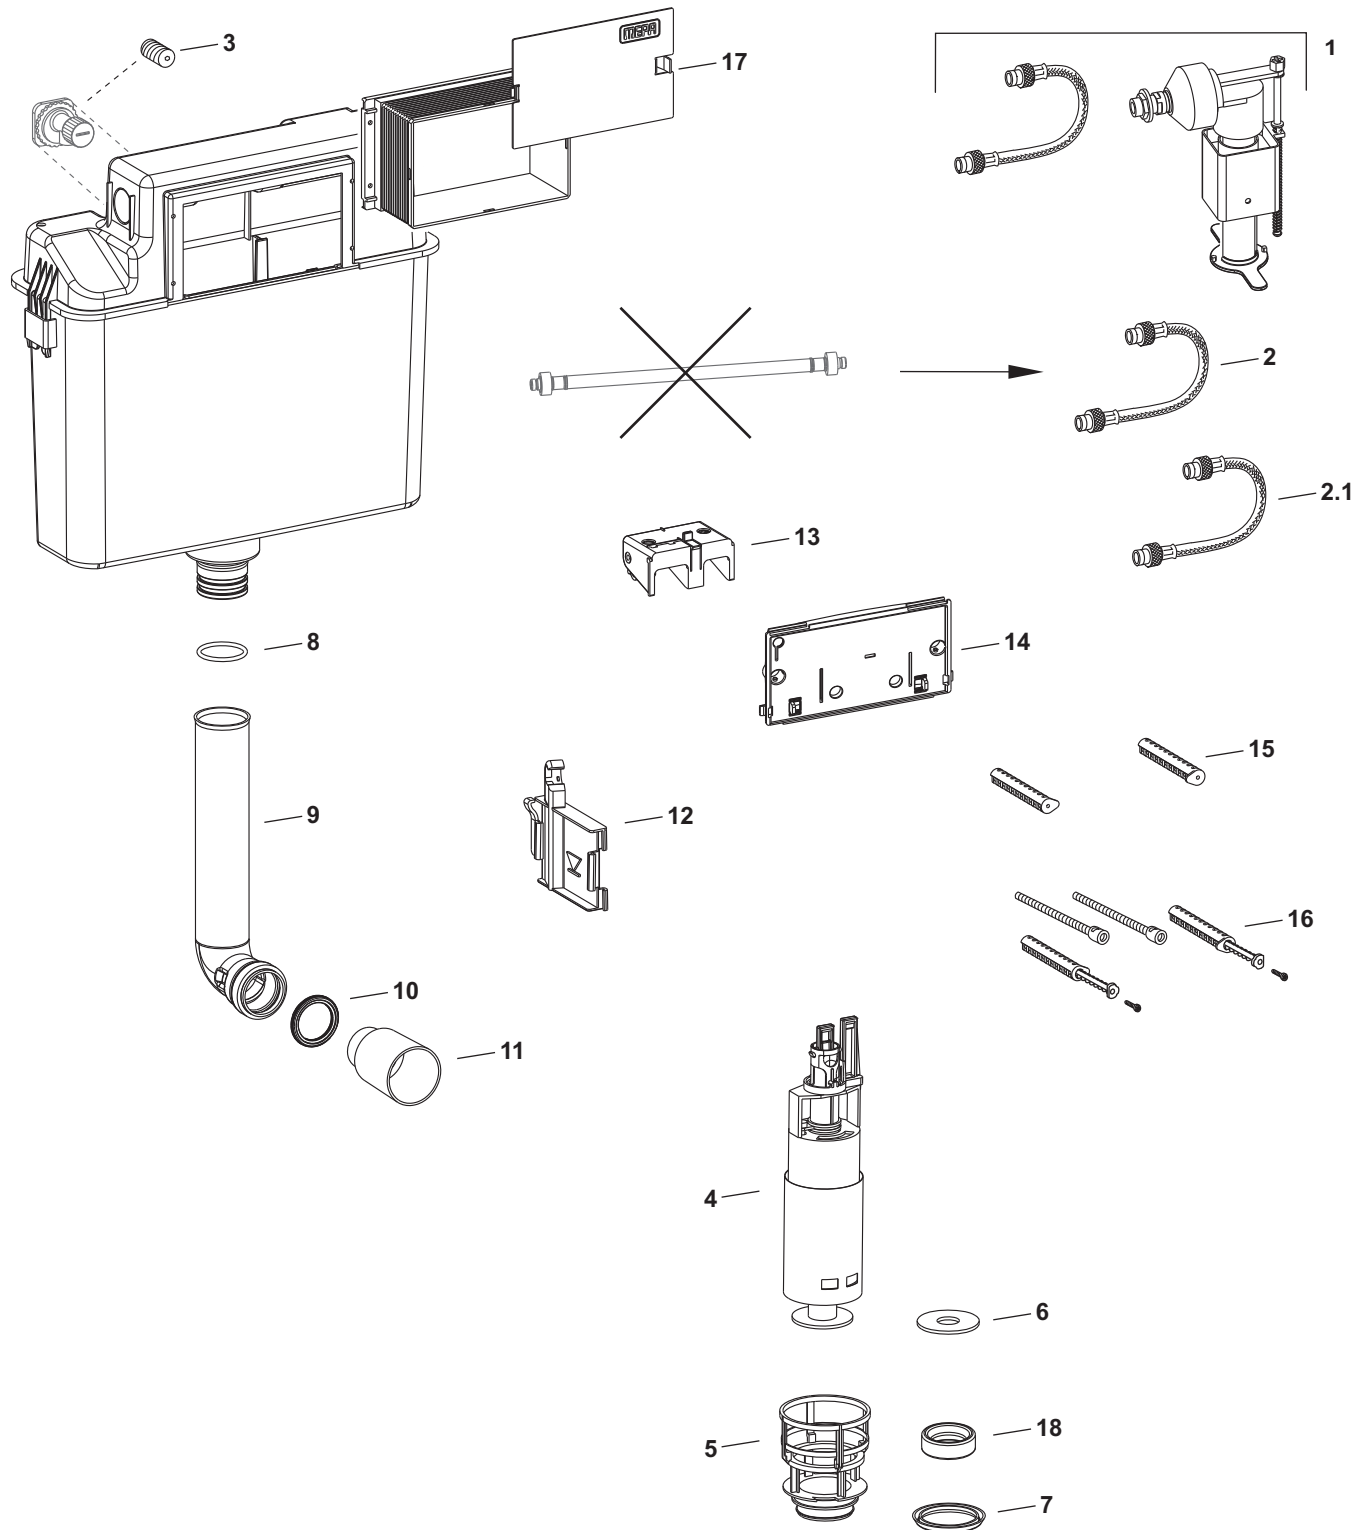

MEPAzero

MEPAorbit

MEPAAsun

| Pos. | Bezeichnung | Art.-Nr. | VE1 | Bemerkung |
|------|---|----------|-----|---|
| 1 | Füllventil-Set A31 | 590 265 | 1 | Füllventil + Panzerschlauch |
| 2 | Panzerschlauch R 3/8, Länge 250 mm | 590 263 | 1 | alte Ausführung nicht mehr lieferbar |
| 2.1 | Panzerschlauch R 3/8, Länge 380 mm | 590 217 | 1 | nur für UPSK A31 Air-WC ! |
| 3 | Wechseleinsatz für Eckventil | 590 243 | 1 | Achtung! Linksgewinde SW16 |
| 4 | Ablaufventil | 590 225 | 1 | |
| 5 | Ablaufkorb mit Lippendichtung | 590 220 | 1 | |
| 6 | Ablaufventildichtung | 590 227 | 1 | Ø außen: 58 mm / Ø innen: 20,5 mm |
| 7 | Lippendichtung für Ablaufkorb | 590 226 | 1 | |
| 8 | O-Ring für Spülrohrstutzen | 590 893 | 1 | |
| 9 | Spülrohr mit Lippendichtung | 590 228 | 1 | |
| 10 | Lippendichtring für Spülrohr Ø 44 mm | 590 274 | 1 | |
| 11 | Schutzstopfen für Spülrohr Ø 44 mm | 590 894 | 1 | |
| 12 | Füllventilhalterung | 590 231 | 1 | |
| 13 | Lagerbock mit Umlenkhebeln | 590 232 | 1 | |
| 14 | Montageplatte mit Schieber, transparent | 590 233 | 1 | |
| 15 | Distanzbolzen | 590 244 | 1 | Set á 2 Stück |
| 16 | Verlängerungsset +80 mm | 590 223 | 1 | Set á 2 Stück Distanzbolzen- und Drückerstangenverlängerungen |
| 17 | Bauschutzkasten mit Deckel | 590 224 | 1 | |
| 18 | Spülstromdrossel | 590 276 | 1 | zur Reduzierung des Spülstroms auf ca. 2,0 bis 2,1 l/s Einsatz im Ablaufkorb |