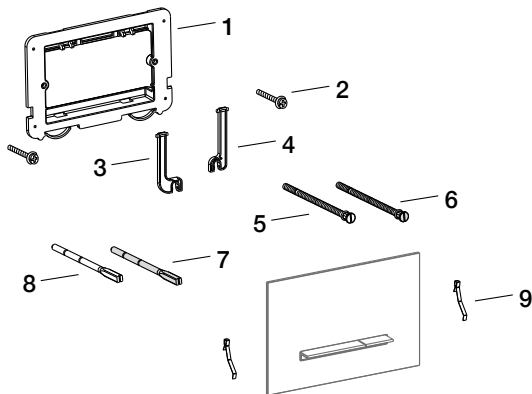

# Betätigungsplatte MEPAsirius A

## 2-Mengen-Spültechnik

UP-Spülkasten  
Typ A31/B31/E31

Pos.	Bezeichnung	Art.-Nr.	PG
1	Befestigungsrahmen	590 234	9
2	Befestigungsschrauben	590 780	9
3	Kipphebel groß	590 235	9
4	Kipphebel klein	590 236	9
5	Drückerstange	590 807	9
6	Drückerstange 2-Mengen	590 907	9
7	Drückerstange EBR FB klein	590 272	9
8	Drückerstange EBR FB groß	590 271	9
9	Rückstellfeder (1 Stück)	590 754	9