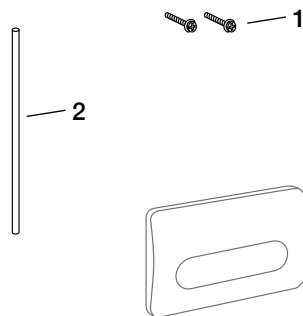

Betätigungsplatte MEPAspace 2-Mengen-Spültechnik

- Betätigungsplatte 215 x 145 x 15 mm
- Material Kunststoff
- pneumatische Betätigung von oben und vorne
- Befestigungsrahmen mit Pneumatikdosen und Verbindungsschläuchen
- Befestigungsmaterial

Farbe	Art.-Nr.	PG
Weiß	420 851	9

i Hinweis
Ablaufventil-Set B21 (Artikel-Nr. 590 740) muss zwingend mitgetauscht werden.

Pos.	Bezeichnung	Art.-Nr.	PG
1	Befestigungsschrauben	590 780	9
2	Verbindungsschlauch Pneumatik Vollmenge	590 782	9

Betätigungsplatte MEPAspace 1-Mengen-Spültechnik

Pos.	Bezeichnung	Art.-Nr.	PG
1	Befestigungsschrauben	590 780	9
2	Verbindungsschlauch Pneumatik Vollmenge	590 782	9