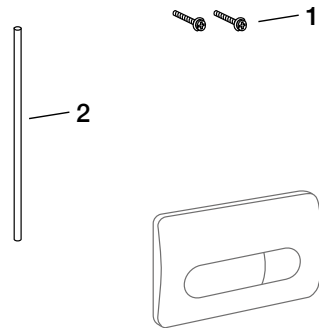

Betätigungsplatte MEPAspace 2-Mengen-Spültechnik

- Betätigungsplatte 215 x 145 x 15 mm
- Material Kunststoff
- pneumatische Betätigung von oben und vorne
- Befestigungsrahmen mit Pneumatikdosen und Verbindungsschläuchen
- Befestigungsmaterial

Farbe	Art.-Nr.	PG
Weiß	420 851	9

i Hinweis
Ablaufventil-Set B21 (Artikel-Nr. 590 740) muss zwingend mitgetauscht werden.

Pos.	Bezeichnung	Art.-Nr.	PG
1	Befestigungsschrauben	590 780	9
2	Verbindungsschlauch Pneumatik Vollmenge	590 782	9

Betätigungsplatte MEPAspace 1-Mengen-Spültechnik

Pos.	Bezeichnung	Art.-Nr.	PG
1	Befestigungsschrauben	590 780	9
2	Verbindungsschlauch Pneumatik Vollmenge	590 782	9