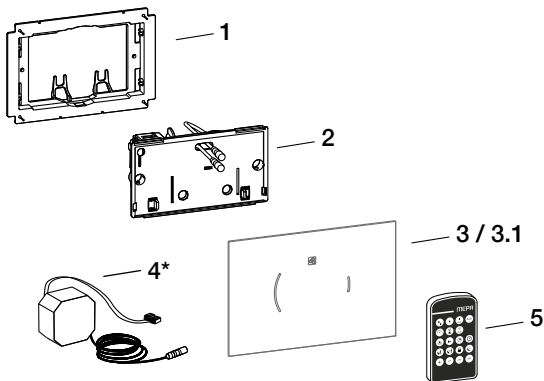

Betätigungsplatte MEPA Zero Lumo

2-Mengen-Spültechnik

UP-Spülkasten
Typ A31

Pos.	Bezeichnung	Art.-Nr.	PG
1	Befestigungsrahmen	590 270	9
2	Motormechnik	718 034	9
3	Betätigungsplatte	718 374	9
3.1	Betätigungsplatte teileingelassene Montage	718 375	9
4	Netzgerät 230 VAC/24 VDC*	718 035	9
5	IR-Fernbedienung MEPA Zero Lumo	718 036	9