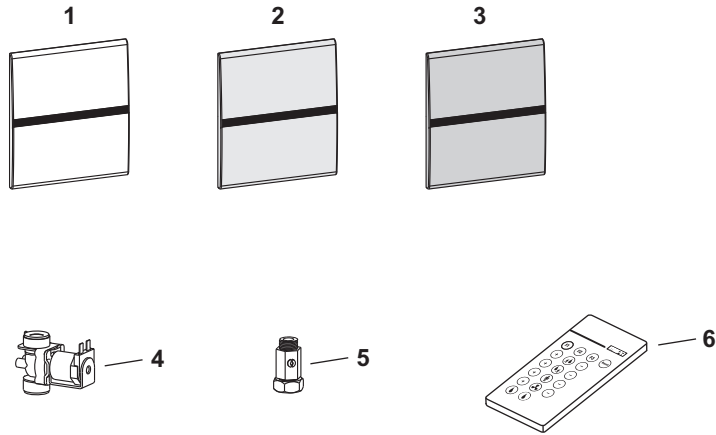

Ersatzteile Elektronik | Urinal - Steuerungen

Sanicontrol Urinal-Spülautomatic 920
718 254/...255/...256/...257

ab 2005 bis 2011

Bei Tausch der Elektronik oder der Frontplatte der Urinalsteuerung Sanicontrol 920 erfolgt eine Umrüstung auf die Urinalsteuerung Sanicontrol 925!

Pos.	Bezeichnung	Art.-Nr.	VE1	Bemerkung
1	Umrüstset SC 920/925 Netz, weiß	718 906	1	Frontplatte + Elektronik + Netzgerät
2	Umrüstset SC 920/925 Netz, glanz-chrom	718 908	1	Frontplatte + Elektronik + Netzgerät
3	Umrüstset SC 920/925 Netz, matt-chrom	718 907	1	Frontplatte + Elektronik + Netzgerät
4	Magnetventil 24 Volt G1/2	716 902	1	mit Sieb + 2 Dichtungen, Einbaulänge 55 mm
5	Kugelhahn G 1/2 zur Vorabspernung	718 222	1	
6	IR-Fernbedienung SC 900	718 950	1	