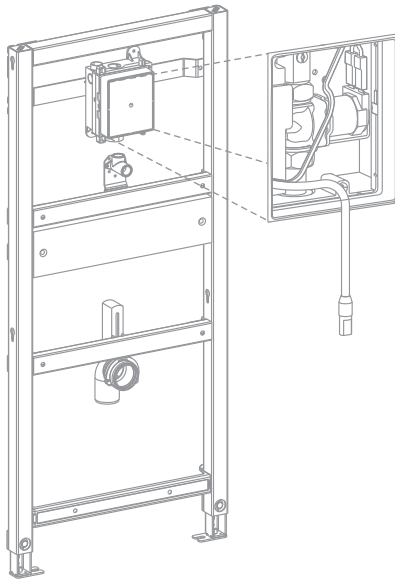

Ersatzteile Elektronik | Urinal - Steuerungen

Sanicontrol Urinal-Spülautomatic 920
718 254/...255/...256/...257

ab 2005 bis 2011

Bei Tausch der Elektronik oder der Frontplatte der Urinalsteuerung Sanicontrol 920 erfolgt eine Umrüstung auf die Urinalsteuerung Sanicontrol 925!

Pos.	Bezeichnung	Art.-Nr.	VE1	Bemerkung
1	Umrüstset SC 920/925 Netz, weiß	718 906	1	Frontplatte + Elektronik + Netzgerät
2	Umrüstset SC 920/925 Netz, glanz-chrom	718 908	1	Frontplatte + Elektronik + Netzgerät
3	Umrüstset SC 920/925 Netz, matt-chrom	718 907	1	Frontplatte + Elektronik + Netzgerät
4	Magnetventil 24 Volt G1/2	716 902	1	mit Sieb + 2 Dichtungen, Einbaulänge 55 mm
5	Kugelhahn G 1/2 zur Vorabspernung	718 222	1	
6	IR-Fernbedienung SC 900	718 950	1	